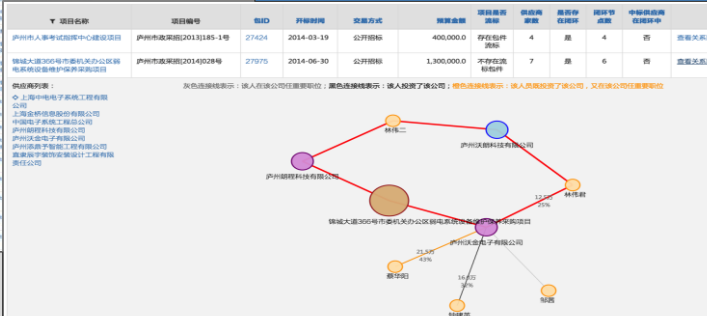

政府监督：审计大数据分析平台

传统SQL方法
不可能的任务

本系统定制的AI算法
全部找到

Y 关联投标项目	项目名称	项目ID	开标时间	交易方式	预算金额	项目状态	关联度	关联度	关联度	关联度	关联度
1	...	...	...	...	...	...	...	...	...	...	...
2	...	...	...	...	...	...	...	...	...	...	...
3	...	...	...	...	...	...	...	...	...	...	...
4	...	...	...	...	...	...	...	...	...	...	...
5	...	...	...	...	...	...	...	...	...	...	...
6	...	...	...	...	...	...	...	...	...	...	...
7	...	...	...	...	...	...	...	...	...	...	...
8	...	...	...	...	...	...	...	...	...	...	...
9	...	...	...	...	...	...	...	...	...	...	...
10	...	...	...	...	...	...	...	...	...	...	...

关联投标分析 ▶

投标组合分析

Oracle数据库 + SQL语句
4小时

智能索引
<1秒钟

工商数据关联分析：
多层次的投资、任职关系网，一目了然