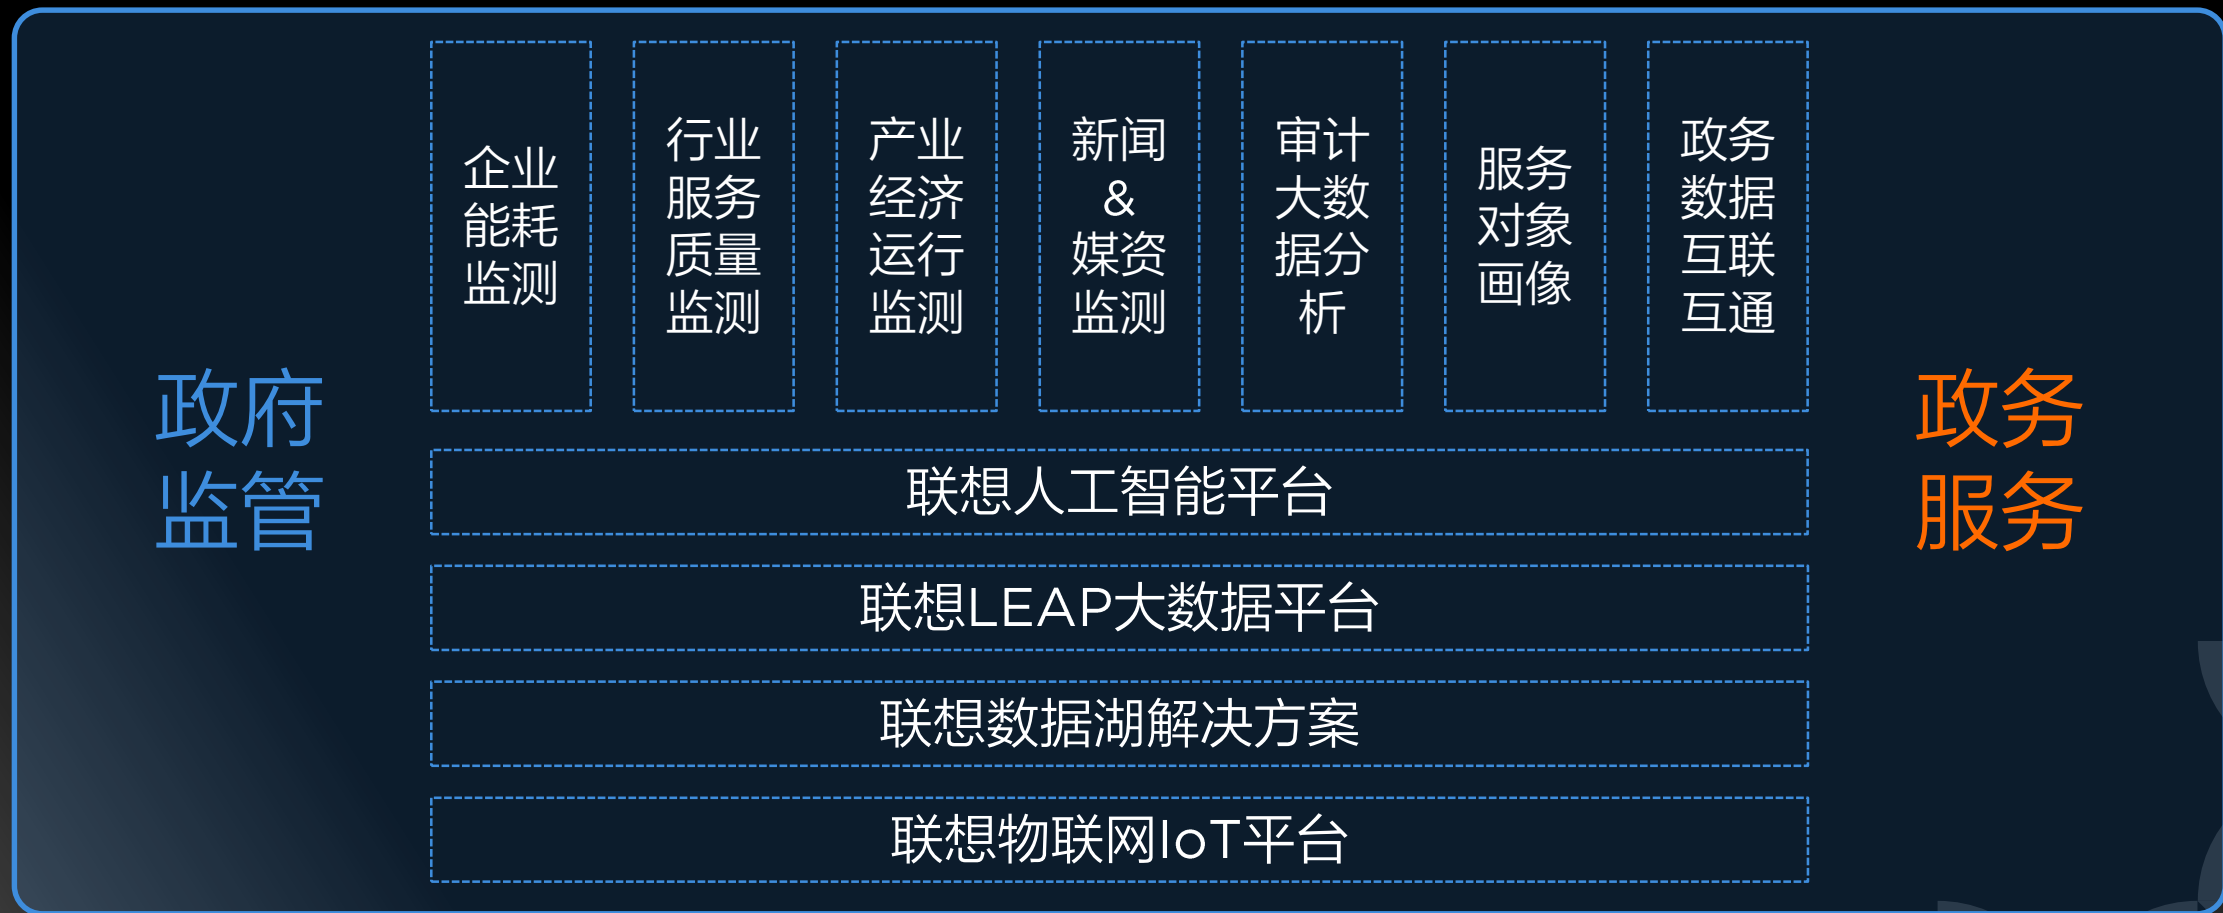

联想大数据与人工智能技术助力政府监管与政务服务