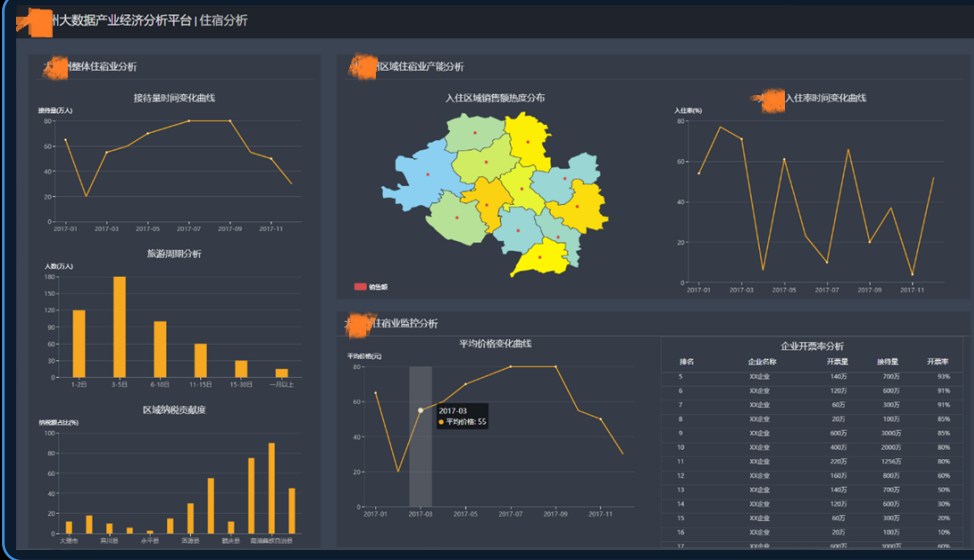

政府监督：产业经济运行监测

产业布局分析

住宿分析

商品分析

龙头企业分析