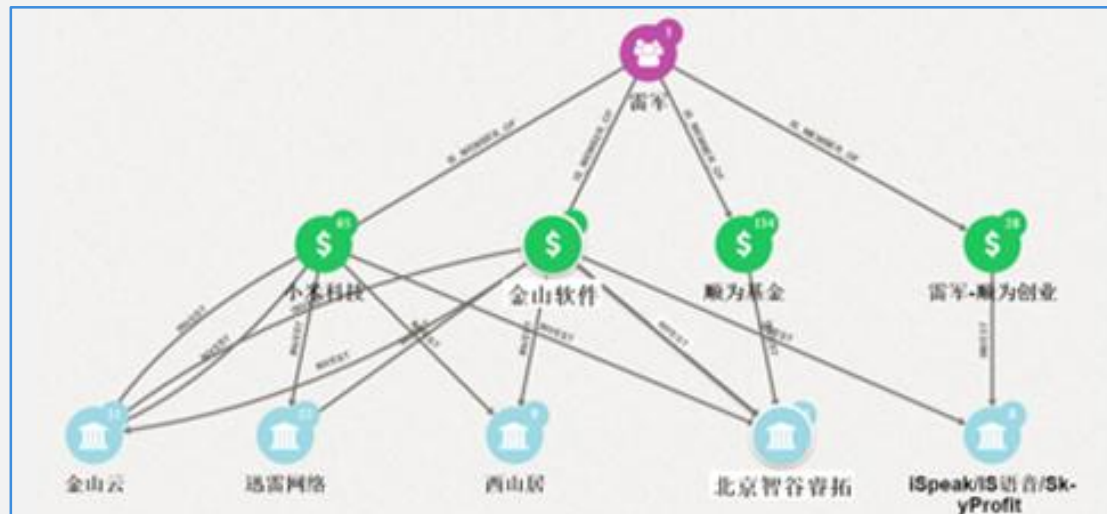

网状显示  
多层投资  
任职关系

# 政务服务：HyperGraph助力以客户为中心的服务模式

HyperGraph是联想企业级大数据知识图谱分析平台。

HyperGraph可在秒级别对百亿级海量知识图谱进行实时分析和挖掘，满足各行业企业客户在金融风控、智能制造、公安刑侦、智慧医疗、商业智能等方面的需求。

 更高的操作性

 更快的交互性

 最佳的扩展性

 更好的接口性