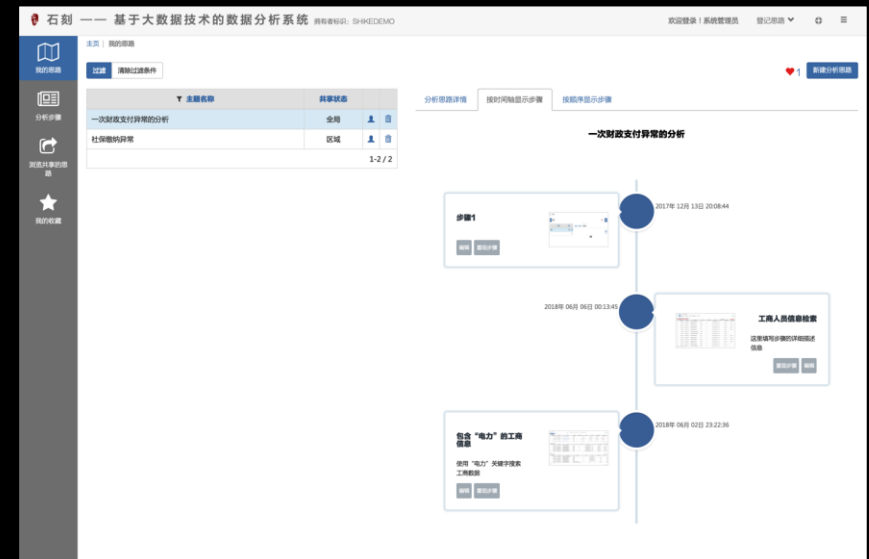

根据关键字快速检索所有工商信息

主体信息表						
主键流水号	注册号	单位名称	法定代表人	注册资本人民币万	企业类型	成立日期
14569359	S10104000063530	泸州生发新能源电力有限公司	胡洪群	50.0	1130	2001-04-17
2130473959	S10122000075458	鹿寨中仪太阳能电力有限公司	李少春	10,000.0	1130	2010-08-04

主要人员信息						
主键流水号	注册号	企业名称	姓名	证件类型	证件号码	职务
2130473959	S10122000075458	鹿寨中仪太阳能电力有限公司	张军	1	S1010219612108556	432A
14569359	S10104000063530	泸州生发新能源电力有限公司	胡洪群	1	S10111571017322	410C
2130473959	S10122000075458	鹿寨中仪太阳能电力有限公司	姜世甲	1	S13001197906160811	408A
2130473959	S10122000075458	鹿寨中仪太阳能电力有限公司	胡长江	1	S2110219690283830	408A
2130473959	S10122000075458	鹿寨中仪太阳能电力有限公司	李尚阳	1	42423196711061816	432A

网状显示
多层投资
任职关系