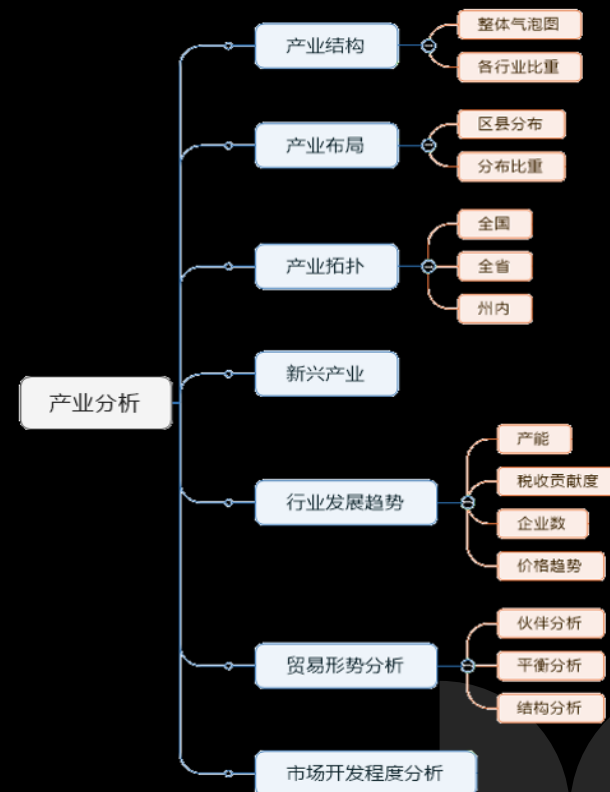

# 政府监督：行业服务质量监测

# 政府监督：产业经济运行监测

将工商、税务、住建、招投标等数据采集融合之后，产业经济分析平台即可对地方产业做整体状况分析，清晰呈现地方现有产业形态、贸易状况及发展趋势，为地方政府提升发展区域经济、产业结构调整、招商引资等决策上提供辅助性分析，**将政府数据整合的价值反哺应用于产业化结构调整及社会治理智能化水平提升。**