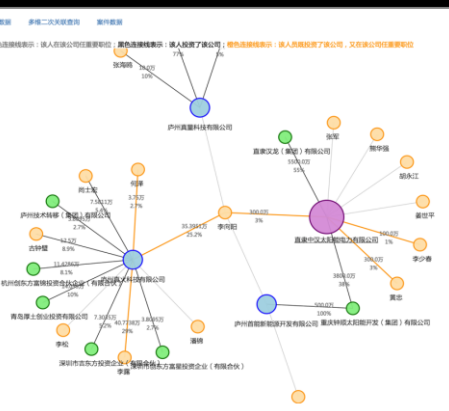

根据关键字快速检索所有工商信息

主体信息表						
主键流水号	注册号	单位名称	法定代表人	注册资本人民币万	企业类型	成立日期
14569359	S10104000063530	泸州生发新能源电力有限公司	胡洪群	50.0	1130	2001-04-17
2130473959	S10122000075458	鹿寨中仪太阳能电力有限公司	李少春	10,000.0	1130	2010-08-04

主要人员信息						
主键流水号	注册号	企业名称	姓名	证件类型	证件号码	职务
2130473959	S10122000075458	鹿寨中仪太阳能电力有限公司	张军	1	S1010219612108556	432A
14569359	S10104000063530	泸州生发新能源电力有限公司	胡洪群	1	S10111571017322	410C
2130473959	S10122000075458	鹿寨中仪太阳能电力有限公司	姜世甲	1	S13001197906160811	408A
2130473959	S10122000075458	鹿寨中仪太阳能电力有限公司	胡长江	1	S2110219690283830	408A
2130473959	S10122000075458	鹿寨中仪太阳能电力有限公司	李尚阳	1	42423196711061816	432A

网状显示
多层投资
任职关系